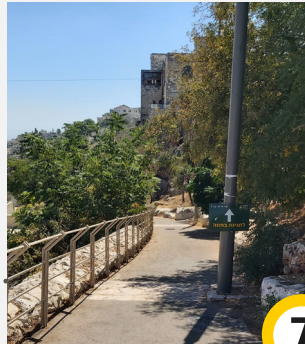

# ממתחם התחנה לחווה בגיא

## ב-8 דקות הליכה

1 נקודת יציאה

מתחם התחנה

2

עם הגב למתחם התחנה פנו שמאלה

לכיוון מרכז מורשת בגין

3

פנו ימינה בצומת

למרכז מורשת בגין

4

רדו לכיוון הגשר

פנו שמאלה עם השילוט

8

המשיכו ישר עם השביל

7

6