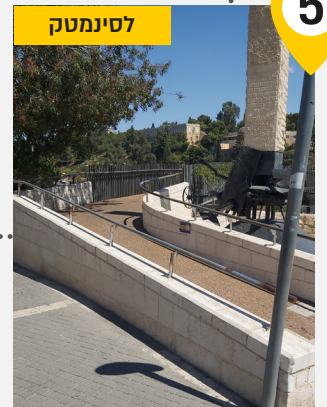

בירידה פנו ימינה

5

לסינמטק

עלו על הגשר וחצו אותו

9

פנו ימינה בתחתית המדרגות